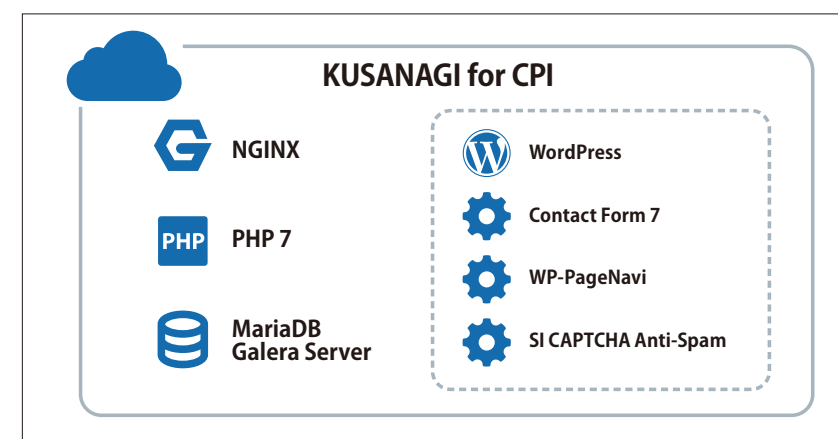

アルー株式会社サイト構成について

アルー株式会社のサービスでは、フロントにNGINX、PHP 7、DBにMariaDB Galera Serverを採用しています。

KUSANAGI for CPI
https://kusanagi.tokyo/cloud/kusanagi-for-cpi/

KUSANAGIについて
https://kusanagi.tokyo/

超高速WordPress仮想マシン
KUSANAGI
Powered by Prime Strategy